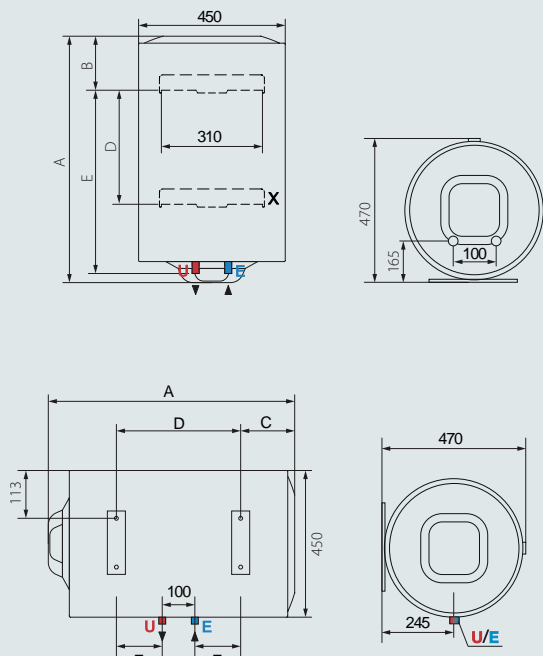

Descrizione	N° pezzi per pallet
PRO1 ECO 50 V/5	18
PRO1 ECO 80 V/5	15
PRO1 ECO 100 V/5	12
PRO1 ECO 80 H/5	15

LEGENDA

- **E** Entrata acqua fredda G 1/2"
- **U** Uscita acqua calda G 1/2"
- **X** Staffa per modello 150 l

ACCESSORI	Codice	Codice EAN
Gruppo di sicurezza idraulico 1/2"	877084	5414849132092
Sifone 1"	877086	5414849132115

NOTA: Il valore di capacità riportato in questo catalogo identifica la categoria di prodotto. La capacità effettiva del prodotto è riportata nella relativa documentazione tecnica.